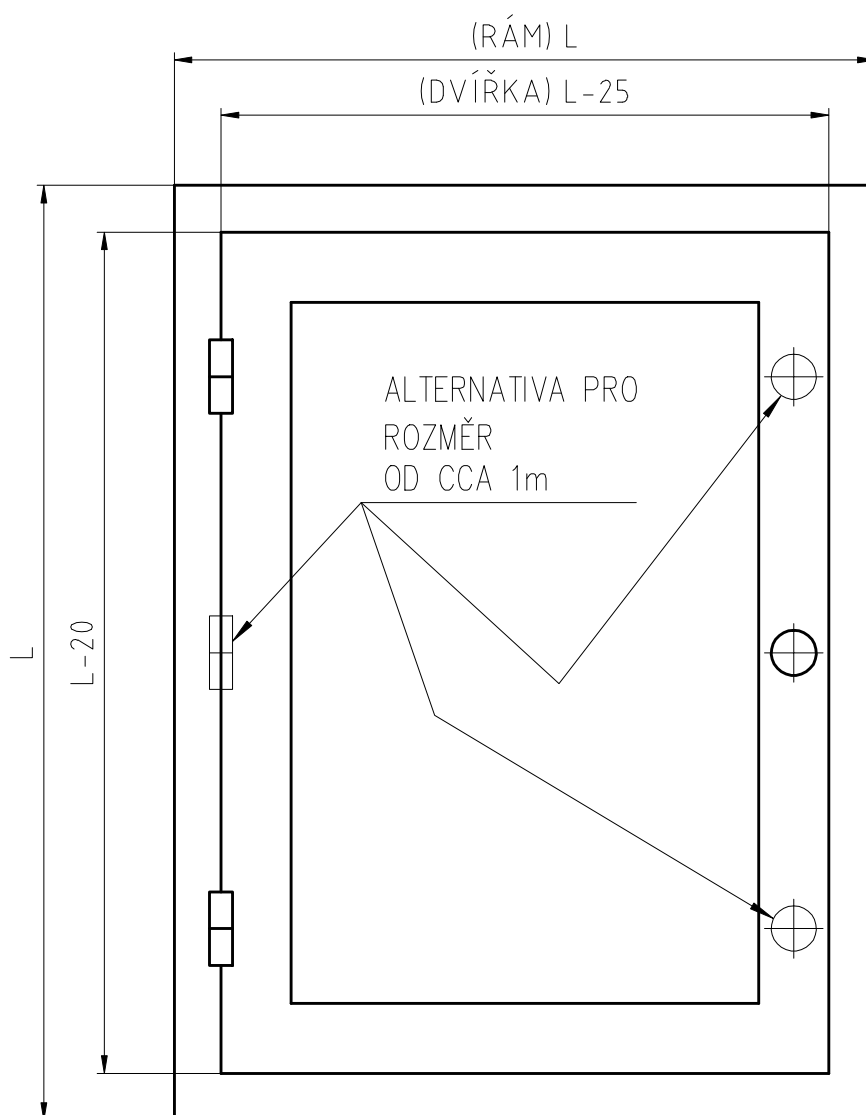

PROPAGAČNÍ SKŘÍŇ

SKLO – 9cm

ROHY SKŘÍŇKY 4cm

ROHY DVÍŘEK 1,6 (-0,1) cm

TLOUŠŤKA SKLA 3mm !